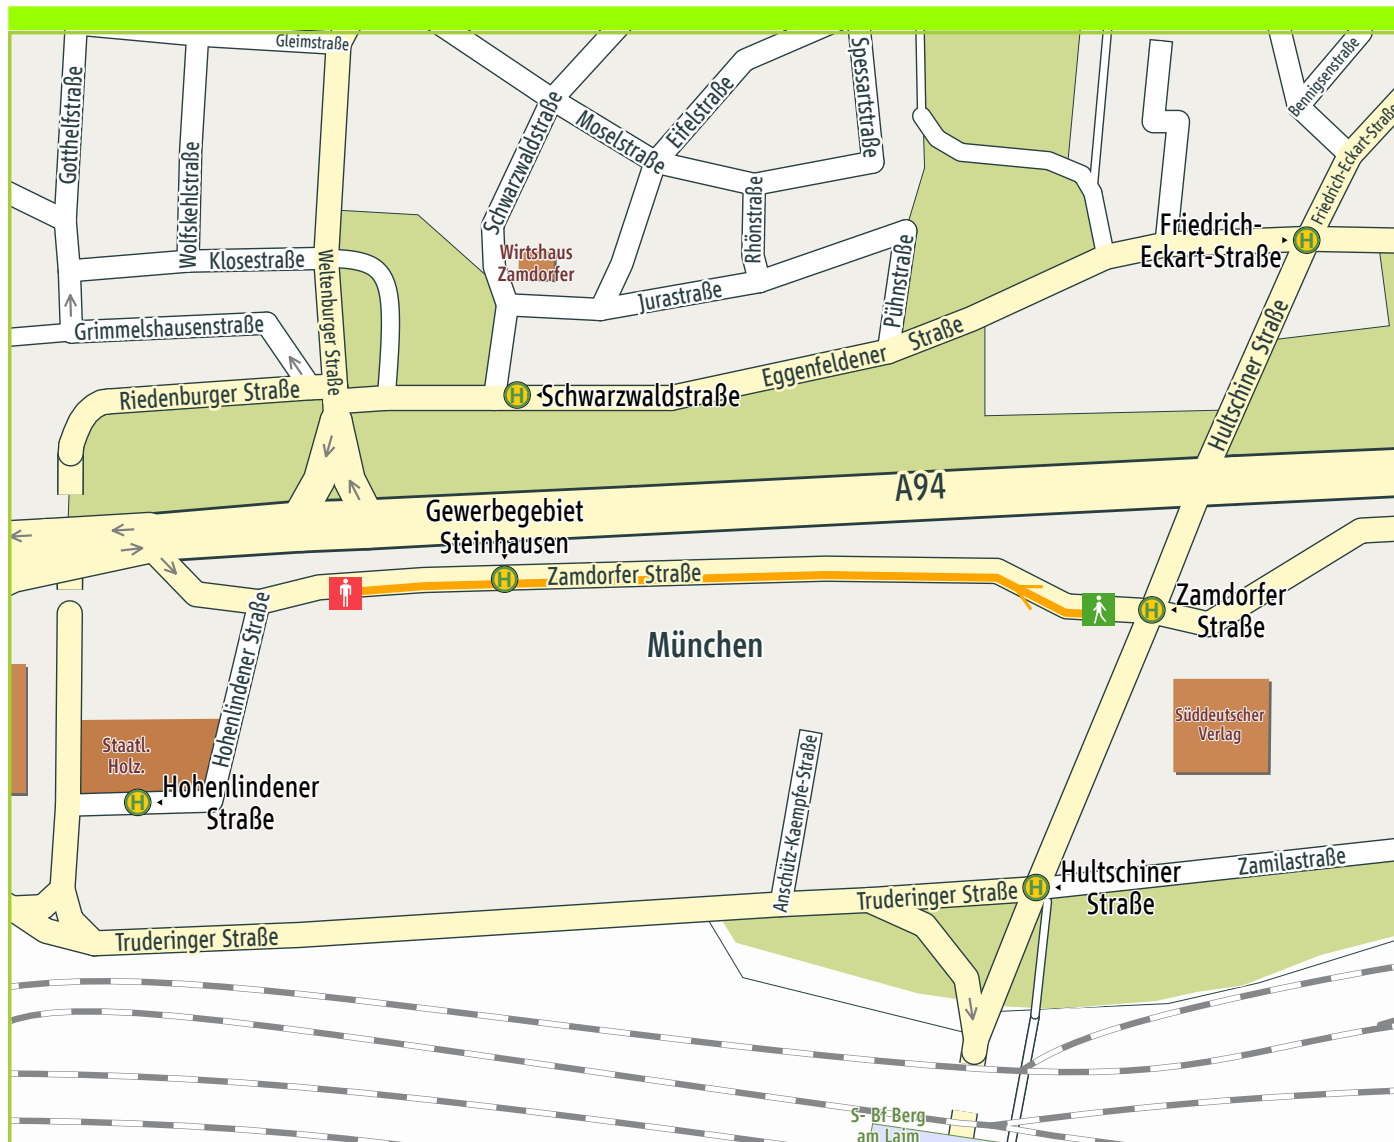

Weg von München, Zamdorfer Straße nach München, Zamdorfer Straße 6

© 2006 NAVTEQ/PTV AG/Map&Guide; Hauskoordinaten © LVG Bayern

- Fußweg
- ▲ Start Fußweg
- ▲ Ende Fußweg
- H Haltestelle

1. Start München, Zamdorfer Straße
2. Zamdorfer Straße 0.6 km 0.6 km
3. Ankunft München, Zamdorfer Straße 6