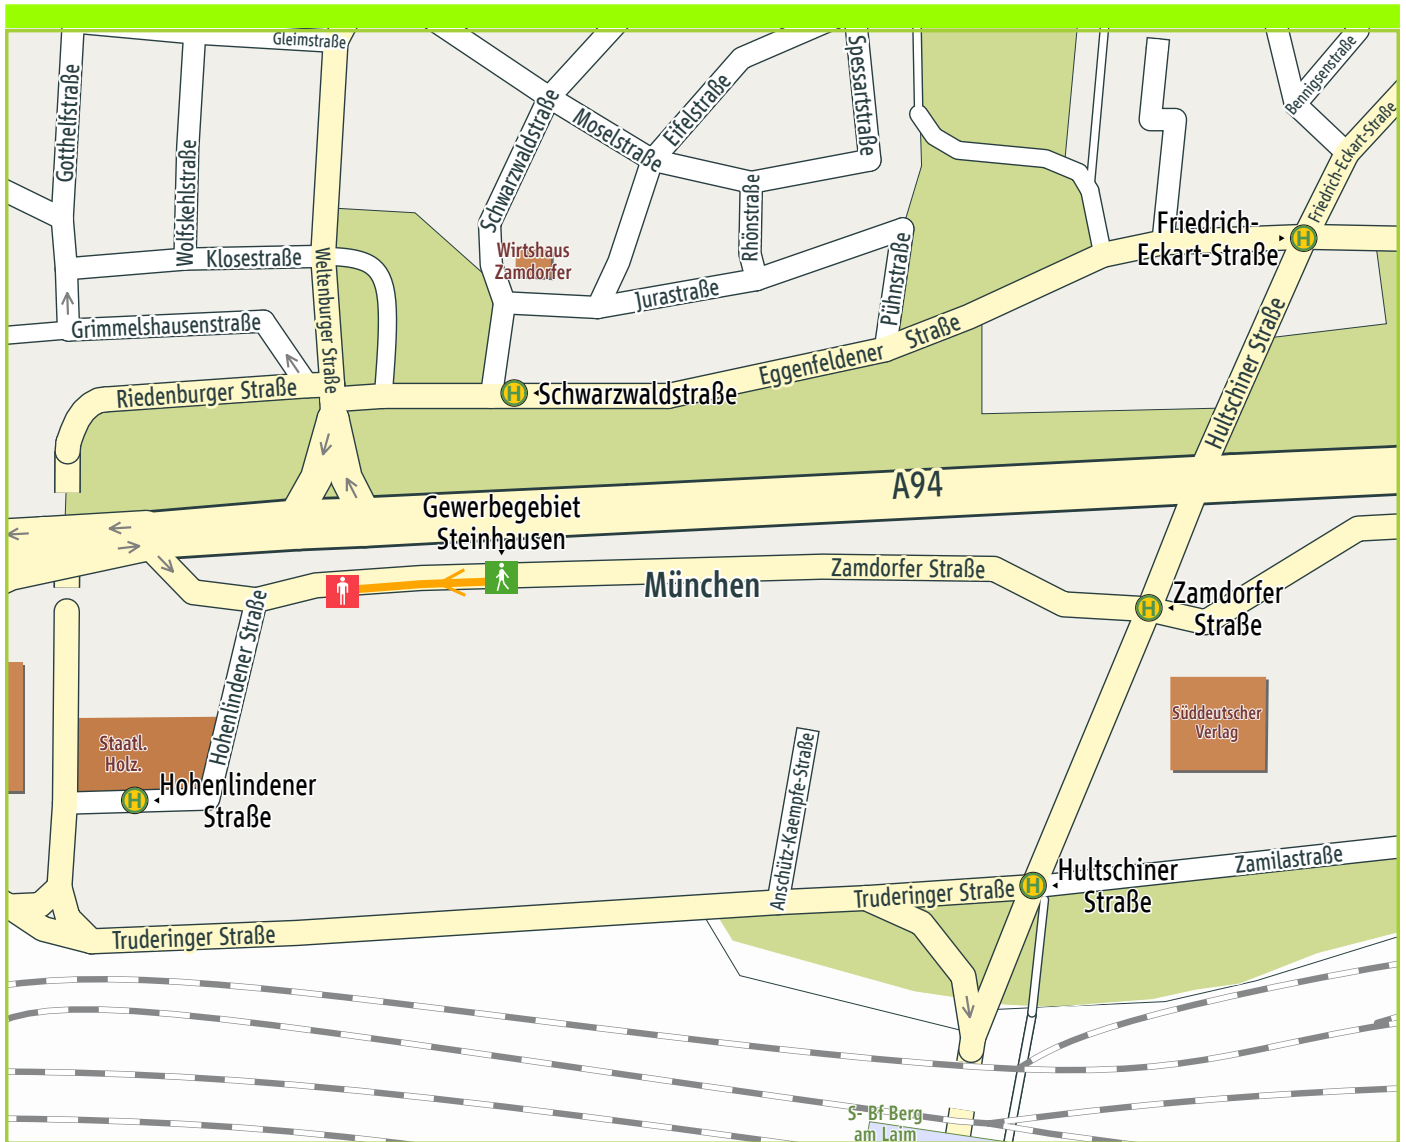

Weg von München, Gewerbegebiet Steinhausen nach München, Zamdorfer Straße 6

© 2006 NAVTEQ/PTV AG/Map&Guide; Hauskoordinaten © LVG Bayern

- Fußweg
- Start Fußweg
- Ende Fußweg
- Haltestelle

1. Start München, Gewerbegebiet Steinhausen
2. Zamdorfer Straße 120 m 120 m
3. Ankunft München, Zamdorfer Straße 6