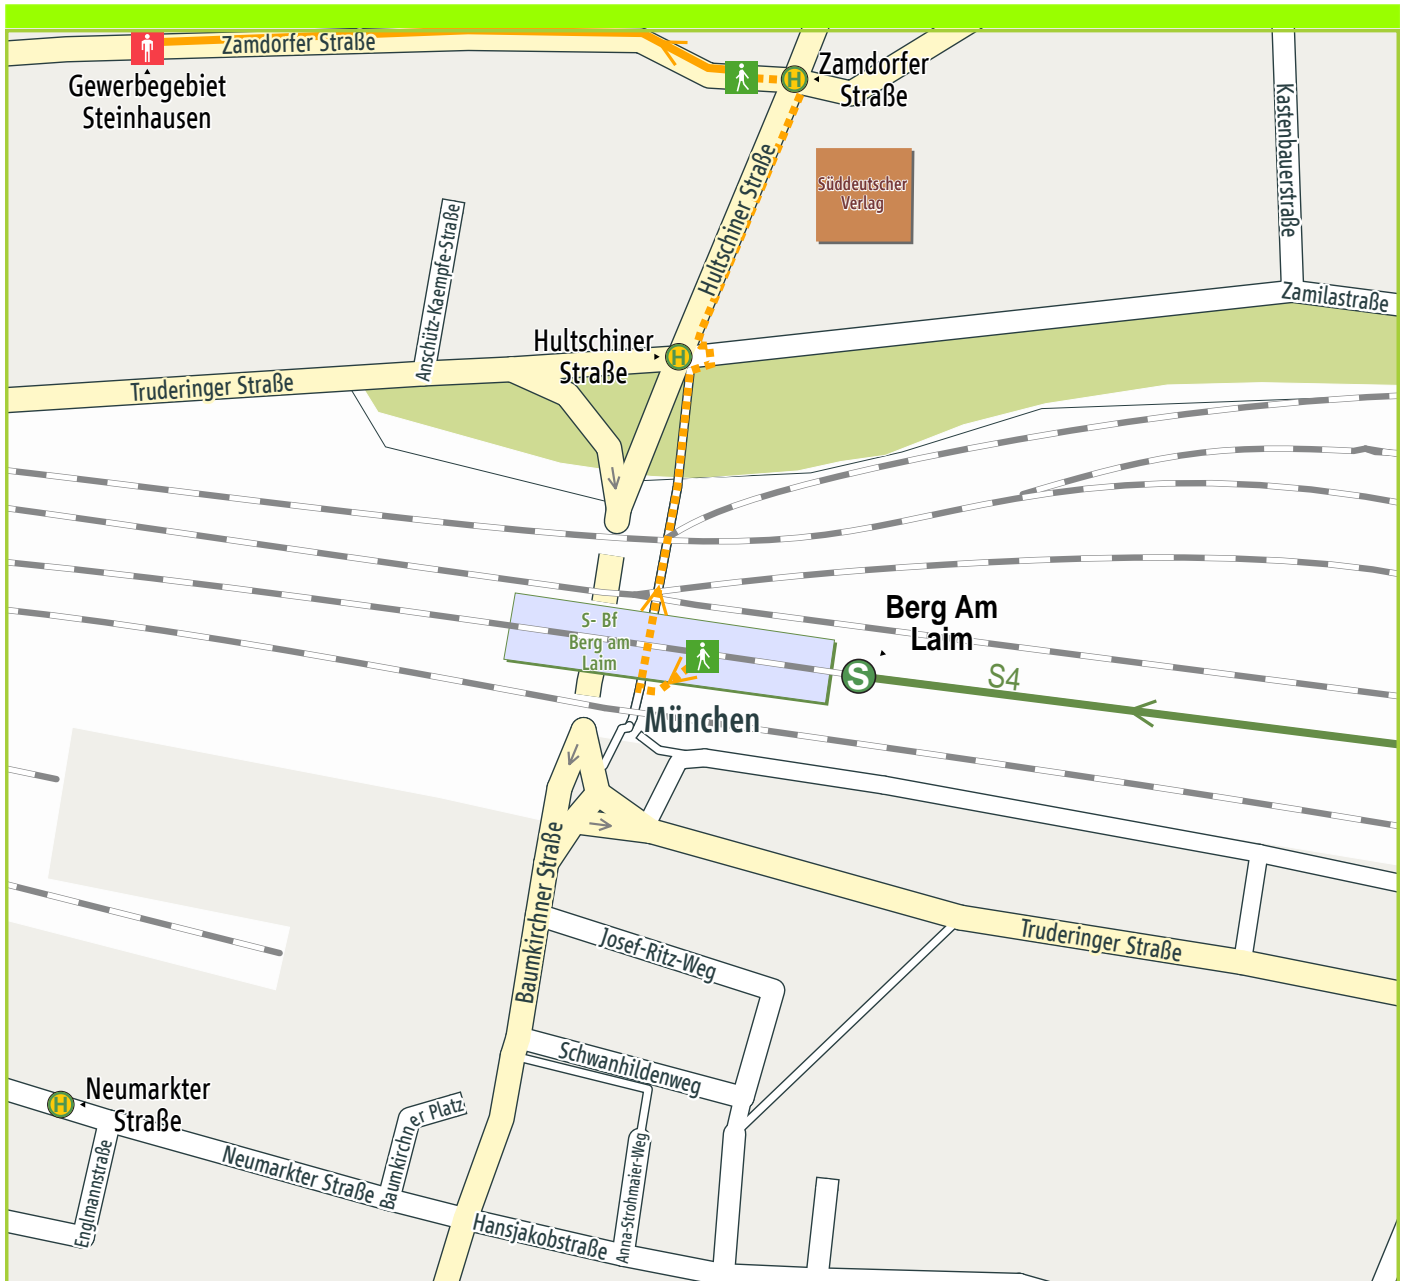

Weg von Zamdorfer Straße nach München, Gewerbegebiet Steinhausen

© 2006 NAVTEQ/PTV AG/Map&Guide; Hauskoordinaten © LVG Bayern

- ⋯ Fußweg
- S S-Bahn
- 🚶 Start Fußweg
- 🚶 Ende Fußweg
- H Haltestelle
- S-Bahn

1. Start Zamdorfer Straße 430 m